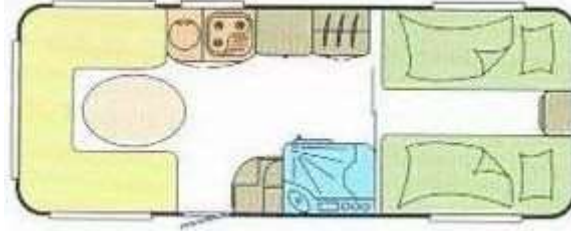

Flot og velholdt vogn. Stor rundsiddegruppe, 2 store enkeltssenge, masser af køkken- og skabsplads. Stort TV-bord. Hæve/sænkebord i salon, Køleskab, 3 gasblus, Varmtvand, Toiletrum, Blæservarme, Rullegardiner, Cassettegardiner, Myggenet, Stor tagluge (HEKI), Satalitparabol og TV-antenne, TV hylde, Serviceklap. Isabella fortelt. Campingbord m 4 stole, køleskab m fryseboks i fortelt. Havemøbler og parasol. Siddepladser: 6, Senge: 4-6

<http://www.koebingsmarkcamping.dk/>

Mail: info@sailaway.dk www.norulf.info

2000 LMC DOMINANT 545 E

Synet 2010

Generelle oplysninger

Kategori:	Brugt	Egenvægt:	1150
Type:	Campingvogn	Totalvægt:	1500
Lagernr:		Lasteevne:	350
Før pris:			

Installationer og tilbehør

Fortelt beskrivelse:	Isabella		
✓ Rundsiddegruppe	✓ Enkeltsege	✓ Hæve/sænkebord	✓ Køleskab x 2
✓ 3 gasblus	✓ Varmtvand	✓ Toiletrum	✓ Blæservarme
✓ Rullegardiner	✓ Casettegardiner	✓ Myggenet	✓ Stor tagluge (HEKI)
✓ TV-antenne	✓ TV hylde	✓ Fortelt	
✓ Serviceklap			

Yderligere oplysninger

Øvrige oplysninger: **Flot og velholdt vogn. Rundsiddegruppe, 2 store enkeltsege, masser af køkken- og skabsplads. Stort TV-bord.**

Sovepladser:	4-5	Siddepladser:	6
--------------	------------	---------------	----------