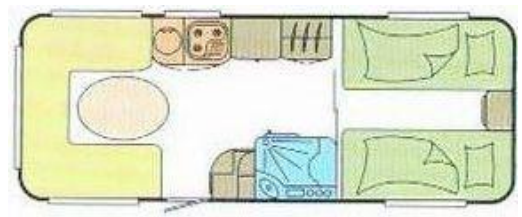

Kontakt campingpladsen Tlf. 7445 1870 eller Tlf. 3052 5405